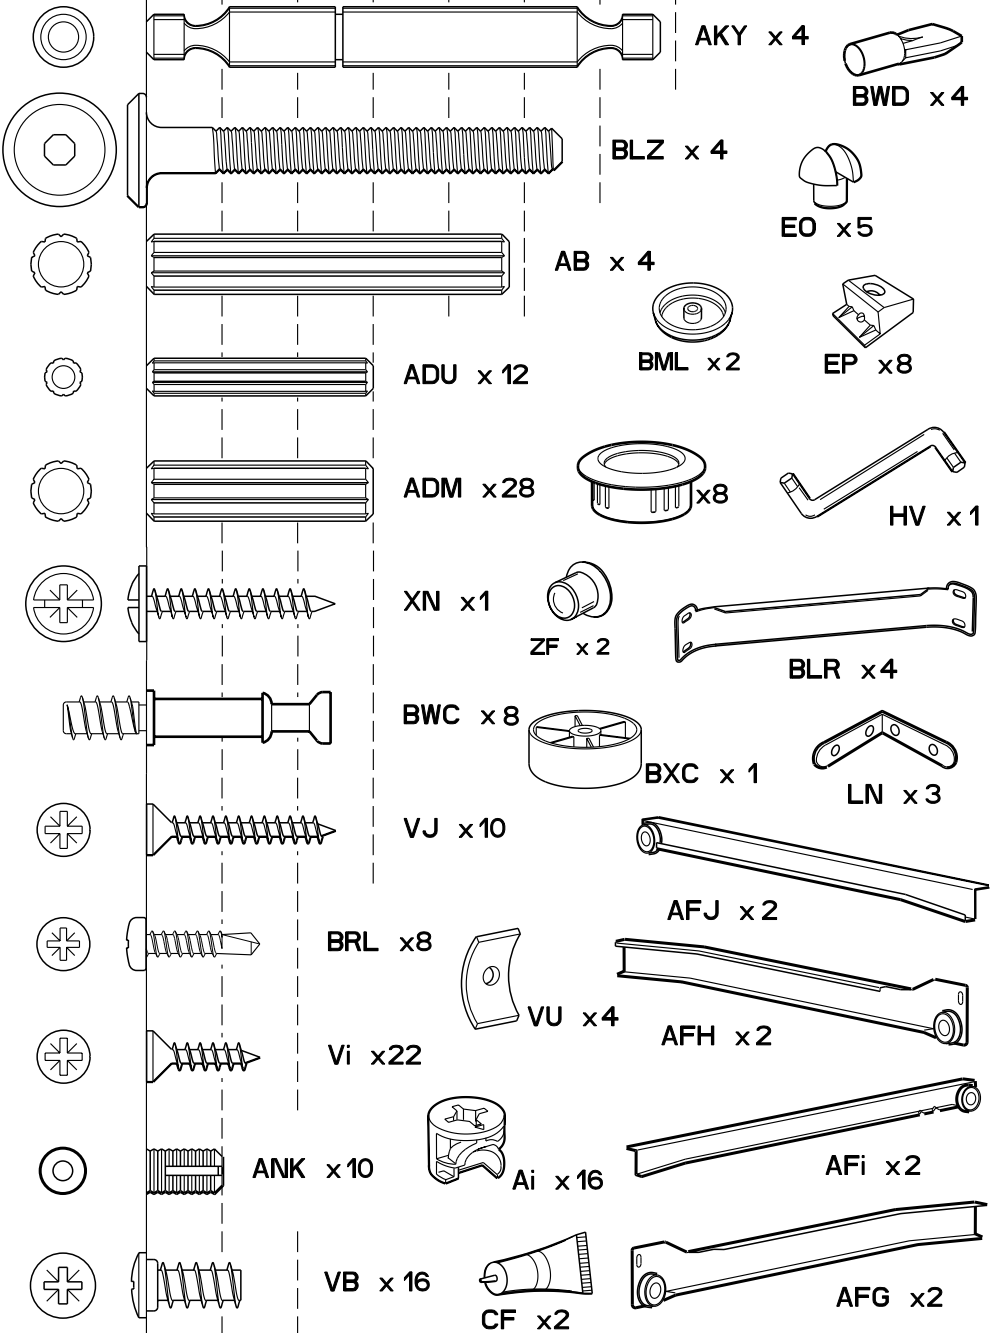

**Caractéristiques produit :**  
Structure et façades en panneau de particules  
revêtu papier décor imitation pin menphis  
Couchage en cm : 90 x 190 (sans literie)  
Poignées en ABS finition chrome mat  
Chants melamine  
revêtus coloris pin blanc / bleu indigo / framboise  
A monter soi-même

		mm			inch		
⑦	x 1	434	390	16	17 1/16	15 3/8	5/8
⑪	x 2	901	86	16	35 1/2	3 3/8	5/8
⑫	x 1	901	330	16	35 1/2	13	5/8
⑨	x 2	901	380	16	35 1/2	14 15/16	5/8
⑧	x 2	954	800	16	37 9/16	31 1/2	5/8
⑤	x 2	978	186	16	38 1/2	7 5/16	5/8
⑥	x 4	983	86	16	38 11/16	3 3/8	5/8
①	x 2	1900	155	22	74 13/16	6 1/8	7/8
③	x 4	335	139	13	13 3/16	5 1/2	1/2
②	x 2	932	139	13	36 11/16	5 1/2	1/2
⑩	x 1	901	382	3	35 1/2	15 1/16	1/8
④	x 2	943	334	3	37 1/8	13 1/8	1/8

1

2

**3**

**4**

5

6

7

8

9

10

11

12

13

14

15

16