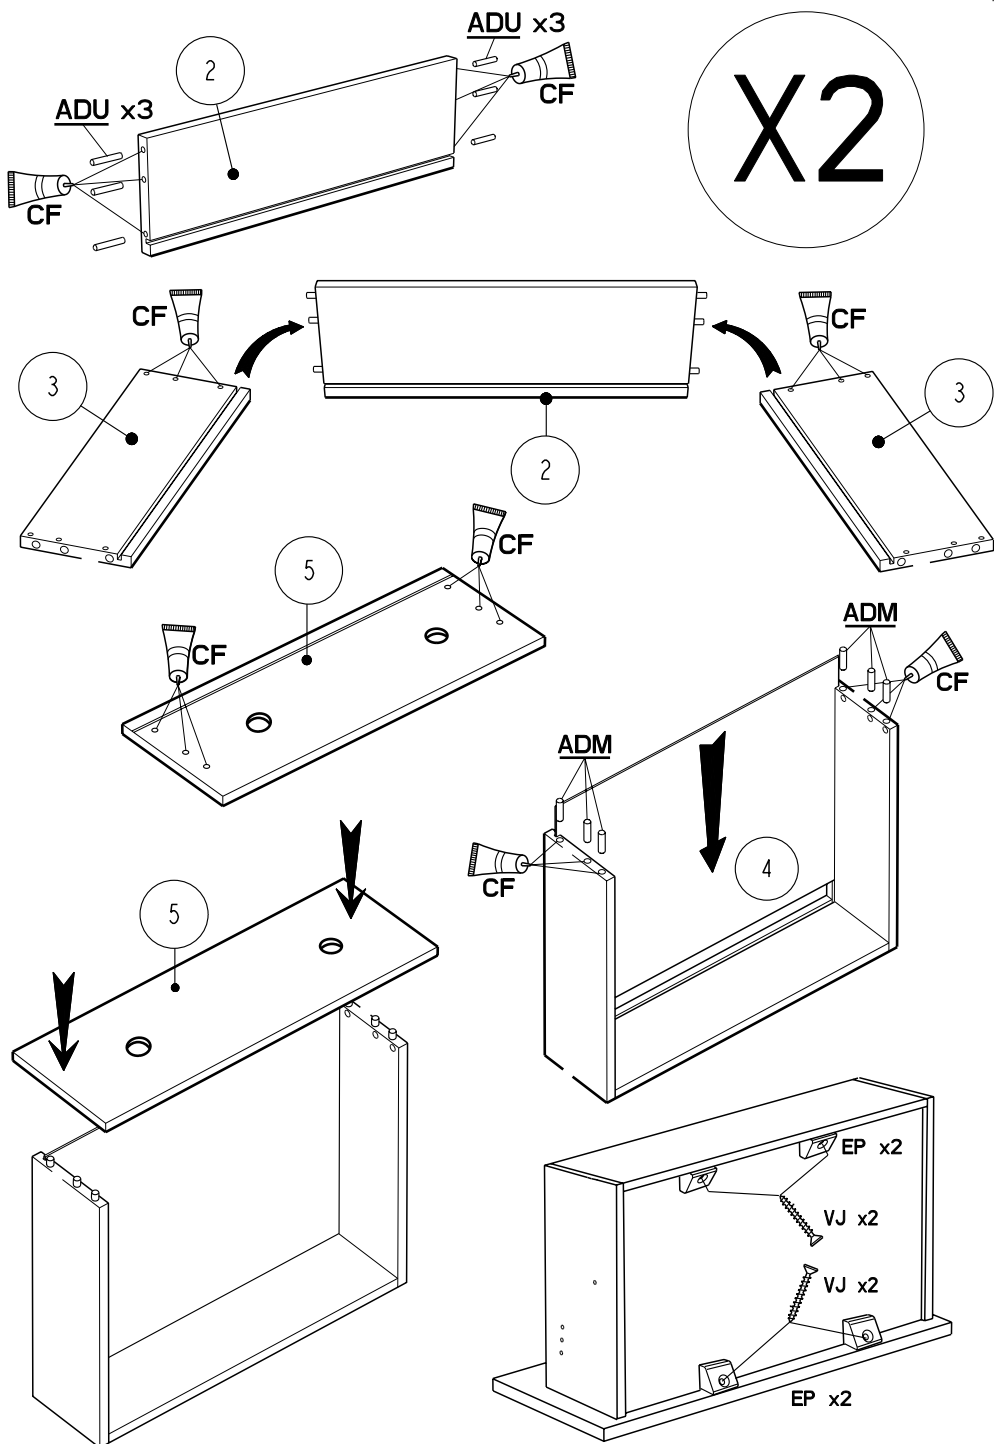

**Caractéristiques produit :**  
Structure et façades en panneau de particules  
revêtu papier décor imitation pin menphis  
Couchage en cm : 90 x 190 (sans literie)  
Poignées en ABS finition chrome mat  
Chants melamine  
revêtus coloris pin blanc / bleu indigo / framboise  
A monter soi-même

		mm			inch		
⑦	x 1	434	390	16	17 1/16	15 3/8	5/8
⑪	x 2	901	86	16	35 1/2	3 3/8	5/8
⑫	x 1	901	330	16	35 1/2	13	5/8
⑨	x 2	901	380	16	35 1/2	14 15/16	5/8
⑧	x 2	954	800	16	37 9/16	31 1/2	5/8
⑤	x 2	978	186	16	38 1/2	7 5/16	5/8
⑥	x 4	983	86	16	38 11/16	3 3/8	5/8
①	x 2	1900	155	22	74 13/16	6 1/8	7/8
③	x 4	335	139	13	13 3/16	5 1/2	1/2
②	x 2	932	139	13	36 11/16	5 1/2	1/2
⑩	x 1	901	382	3	35 1/2	15 1/16	1/8
④	x 2	943	334	3	37 1/8	13 1/8	1/8

1

2

**3**

**4**

5

6

7

8

17

X2

MAX 10 Kg  
22 lb