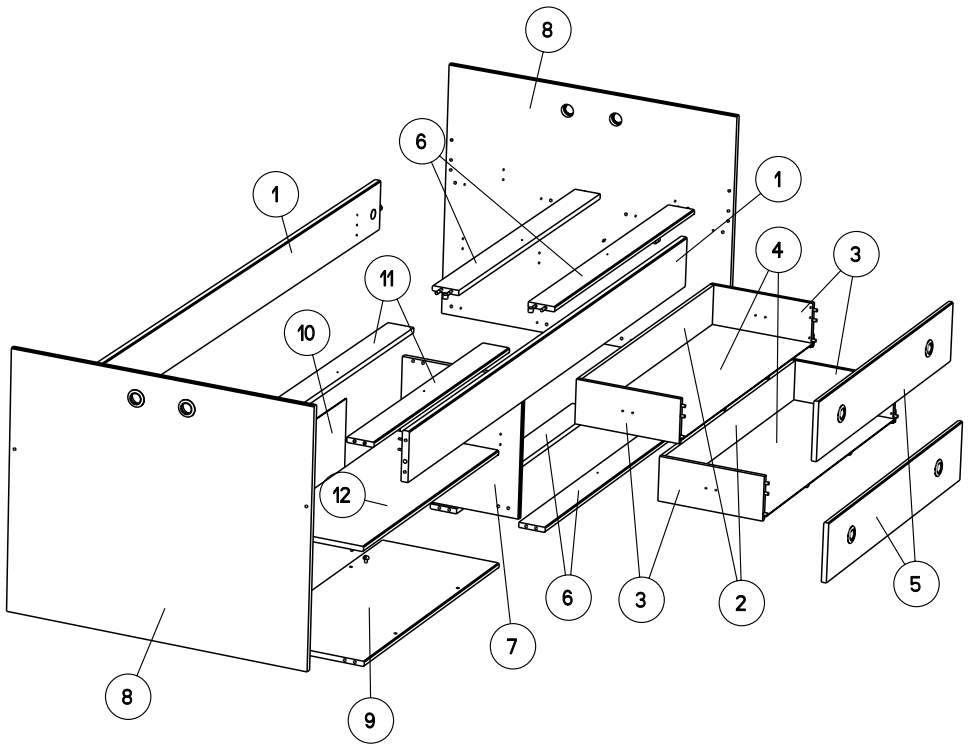

**Caractéristiques produit :**  
Structure et façades en panneau de particules  
revêtu papier décor imitation pin menphis  
Couchage en cm : 90 x 190 (sans literie)  
Poignées en ABS finition chrome mat  
Chants melamine  
revêtus coloris pin blanc / bleu indigo / framboise  
A monter soi-même

		mm			inch		
⑦	x 1	434	390	16	17 1/16	15 3/8	5/8
⑪	x 2	901	86	16	35 1/2	3 3/8	5/8
⑫	x 1	901	330	16	35 1/2	13	5/8
⑨	x 2	901	380	16	35 1/2	14 15/16	5/8
⑧	x 2	954	800	16	37 9/16	31 1/2	5/8
⑤	x 2	978	186	16	38 1/2	7 5/16	5/8
⑥	x 4	983	86	16	38 11/16	3 3/8	5/8
①	x 2	1900	155	22	74 13/16	6 1/8	7/8
③	x 4	335	139	13	13 3/16	5 1/2	1/2
②	x 2	932	139	13	36 11/16	5 1/2	1/2
⑩	x 1	901	382	3	35 1/2	15 1/16	1/8
④	x 2	943	334	3	37 1/8	13 1/8	1/8

17

X2

MAX 10 Kg  
22 lb