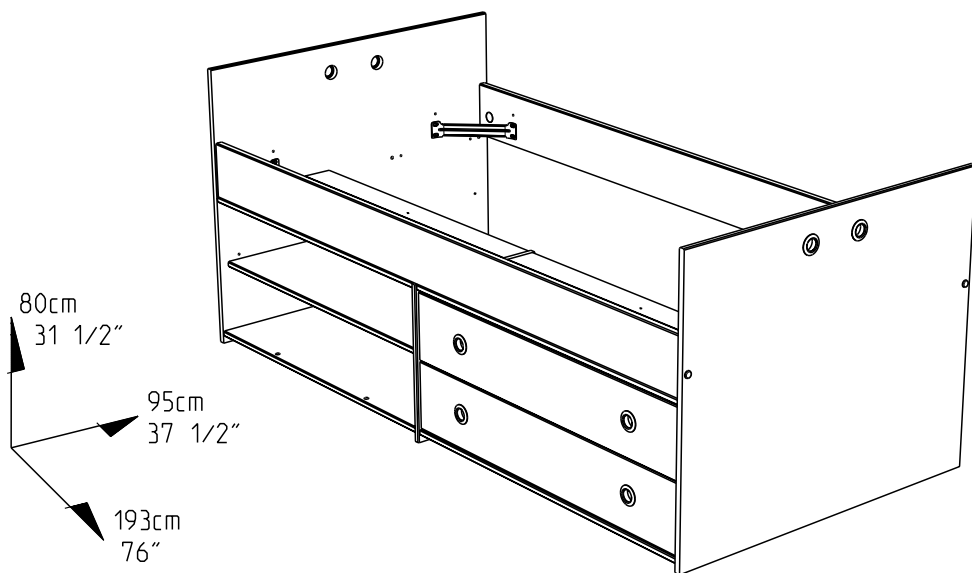

**Caractéristiques produit :**  
Structure et façades en panneau de particules  
revêtu papier décor imitation pin menphis  
Couchage en cm : 90 x 190 (sans literie)  
Poignées en ABS finition chrome mat  
Chants melamine  
revêtus coloris pin blanc / bleu indigo / framboise  
A monter soi-même

17

X2

MAX 10 Kg  
22 lb